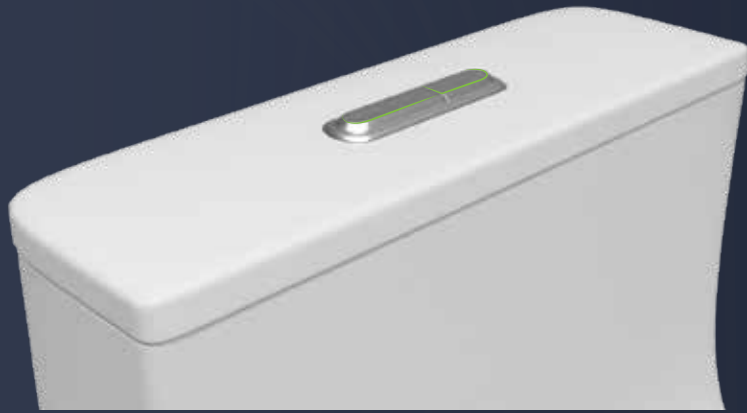

Soft Push

ปุ่มกดชำระขนาดใหญ่ กดง่าย
ลดการฉีกขาดของเส้น โดยเฉพาะคุณสุภาพสตรี
Wider surface area of the WC flush buttons
allows easy activation with light pressure.

Slim Seat

ฝารองนั่งรูปทรงโมเดิร์น เรียบหรูทุกมุมมอง นั่งสบาย ไม่เมื่อยล้า
Combination of modern, elegant design with
comfort and durability ensures maximum
functionality and aesthetics.

Click & Clean

ฝารองนั่งถอดทำความสะอาดได้ง่ายในคลิกเดียว
พร้อมผสานเทคโนโลยียับยั้งการเจริญเติบโตของเชื้อแบคทีเรีย
Increase ease of cleaning and hygiene maintenance
with one click removable seat & cover that comes
with antibacterial technology.

NEW CAPITAL ONE PIECE

นิว แคปิตอล : สุขภัณฑ์แบบชิ้นเดียว
SVN20905100NR1

NEW CAPITAL SURFACE MOUNTED

นิว แคปิตอล : อ่างล้างหน้าแบบวางบนเคาน์เตอร์
SVW20906020NR1

NEW CAPITAL WALL-HUNG

นิว แคปิตอล : อ่างล้างหน้าแบบแขวนผนัง
SVW20906010NR1