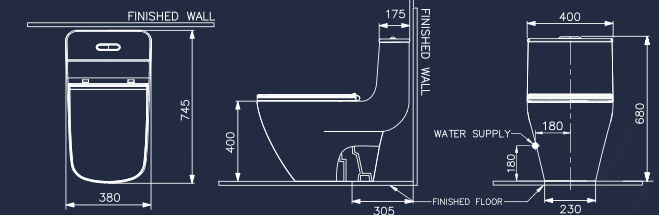

Slim Seat

ฝารองนั่งรูปทรงโมเดิร์น เรียบหรูทุกมุมมอง นั่งสบาย ไม่เมื่อยล้า
Combination of modern, elegant design with
comfort and durability ensures maximum
functionality and aesthetics.

Click & Clean

ฝารองนั่งถอดทำความสะอาดได้ง่ายในคลิกเดียว
พร้อมผสานเทคโนโลยียับยั้งการเจริญเติบโตของเชื้อแบคทีเรีย
Increase ease of cleaning and hygiene maintenance
with one click removable seat & cover that comes
with antibacterial technology.

NEW CAPITAL ONE PIECE

นิว แคปิตอล : สุขภัณฑ์แบบชิ้นเดียว
SVN20905100NR1

NEW CAPITAL SURFACE MOUNTED

นิว แคปิตอล : อ่างล้างหน้าแบบวางบนเคาน์เตอร์
SVW20906020NR1

NEW CAPITAL WALL-HUNG

นิว แคปิตอล : อ่างล้างหน้าแบบแขวนผนัง
SVW20906010NR1