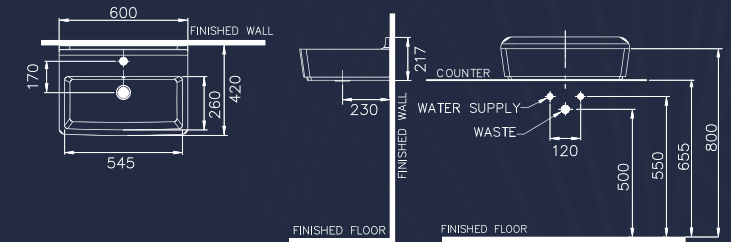

Slim Seat

ฝารองนั่งรูปทรงโมเดิร์น เรียบหรูทุกมุมมอง นั่งสบาย ไม่เมื่อยล้า
Combination of modern, elegant design with
comfort and durability ensures maximum
functionality and aesthetics.

Click & Clean

ฝารองนั่งถอดทำความสะอาดได้ง่ายในคลิกเดียว
พร้อมผสานเทคโนโลยียับยั้งการเจริญเติบโตของเชื้อแบคทีเรีย
Increase ease of cleaning and hygiene maintenance
with one click removable seat & cover that comes
with antibacterial technology.

NEW CAPITAL ONE PIECE

นิว แคปิตอล : สุขภัณฑ์แบบชิ้นเดียว
SVN20905100NR1

NEW CAPITAL SURFACE MOUNTED

นิว แคปิตอล : อ่างล้างหน้าแบบวางบนเคาน์เตอร์
SVW20906020NR1

NEW CAPITAL WALL-HUNG

นิว แคปิตอล : อ่างล้างหน้าแบบแขวนผนัง
SVW20906010NR1