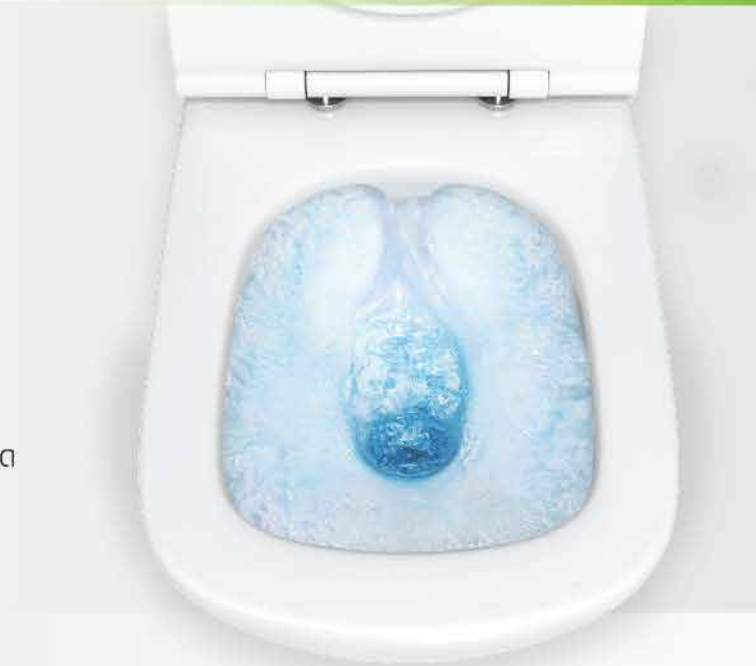

## Smart Rim

สุขภัณฑ์แบบไร้ขอบพร้อมผสมระบบชำระล้าง  
ที่ช่วยเพิ่มประสิทธิภาพการชำระล้างได้อย่างดีเยี่ยม  
โดยน้ำจะไหลชำระล้างบริเวณขอบสุขภัณฑ์  
ทำให้สามารถชำระล้างได้ทั่วบริเวณ ทำความสะอาดได้ทั่วทุกจุด