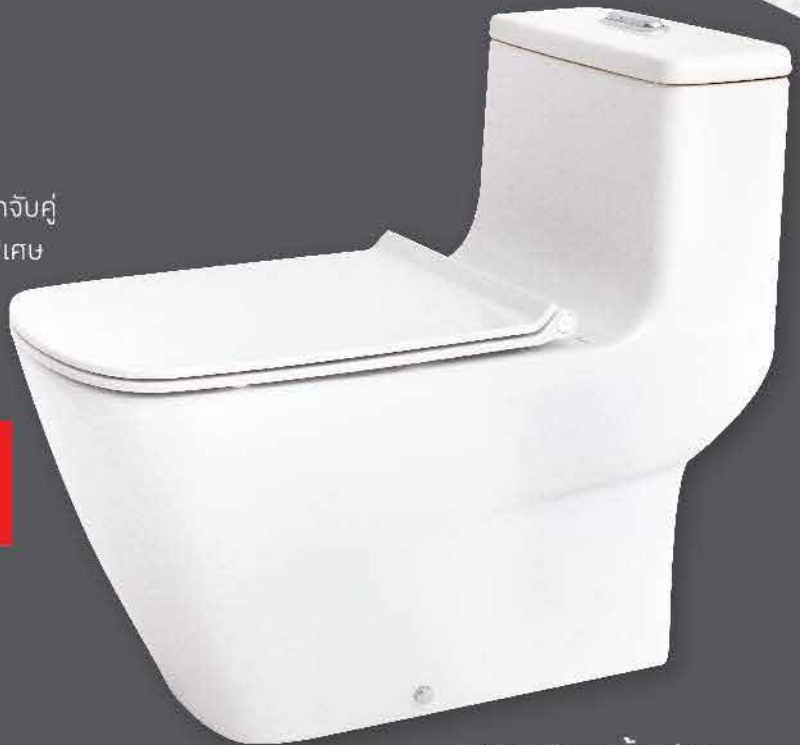

2,990.- 5,730.-

รูว์

ก๊อกเดี่ยวสำหรับยื่นอาบ  
TVS60100100061

990.- 1,900.-

ซื้อเป็นคู่ คู่คุ้มกว่า

ในราคาพิเศษ

2,950.-

7,630.-

# NEW CAPITAL PROMOTION

โปรโมชั่นที่สามารถ  
เลือกได้ตามใจคุณ

เพียงซื้อสุขภัณฑ์ รุ่น นิว แคปิตอล ก็สามารถเลือกจับคู่  
กับอ่างล้างหน้าแบบใดก็ได้ในรุ่นเดียวกันในราคาพิเศษ

ปกติ 37,170.-

**15,900.-**

\*ราคาดังกล่าวไม่รวมท่อน้ำและเสด็จอ่าง

สุขภัณฑ์แบบซันเดียว  
SVN20905100NR1

อ่างล้างหน้าแบบฝังบนเคาน์เตอร์  
SVW20906110NR1

อ่างล้างหน้าแบบวางบนเคาน์เตอร์  
SVW20906020NR1

อ่างล้างหน้าแบบแขวนผนัง  
SVW20906010NR1

**ฟรี!**

กระเป๋าเดินทาง  
ขนาด 20 นิ้ว 4 ล้อ จำนวน 1 ใบ