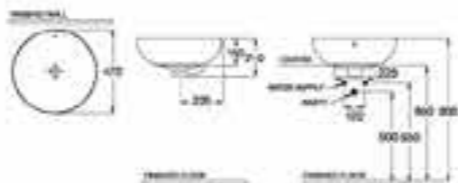

DEW

DEW SURFACE MOUNTED WASHBASIN
ประเภท : อ่างล้างหน้า แบบวางบนเคาน์เตอร์
NM-5111-WT (SW2111400ND1)

Remark : Accessories and faucet not included.
หมายเหตุ : อ่างล้างหน้าทุกชุดไม่รวมฝักบัว และอุปกรณ์อื่น