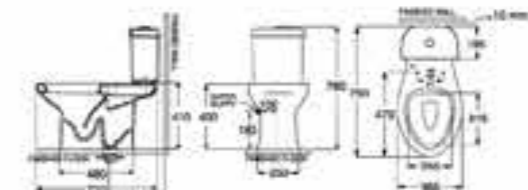

ESSEN CLOSE-COUPLED WC
ឆ្នាំរចនា: ២០១៤ ឆ្នាំផលិត: ២០១៤
SVP200040001