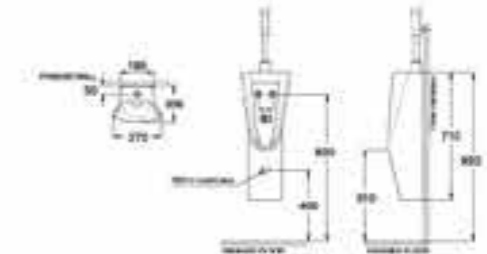

# Urinal

Top Spud

FAYE

FAYE TOP SPUD URINAL  
รหัส : โฉมใหม่รวมท่อ พร้อมตัวฉีดน้ำ  
GVU23912100N01

NAAN

NAAN TOP SPUD URINAL  
รหัส : โฉมใหม่รวมท่อ พร้อมตัวฉีดน้ำ  
NM-7600/W1 (GVU2602100N01)  
Designed by Ton