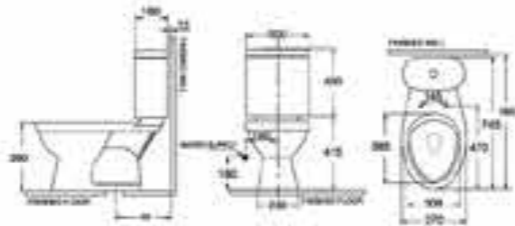

DERBY PLUS CLOSE-COUPLED WC
គំរូ: ៧២ : តុល្យកម្រិត ២ លីត្រ កម្រិត
S/P2000632(N01)