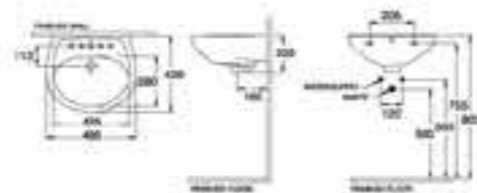

# Washbasin

Wall-Hung

DERBY

**DERBY (LARGE) WALL-HUNG WASHBASIN**  
 ទំហំធំ (លក់) - ទំហំធំ (លក់) ប្រភេទម៉ូឌុល  
 NM-310-2/W (ទំហំ: 206600001)

DERBY

**DERBY (SMALL) WALL-HUNG WASHBASIN**  
 ទំហំតូច (លក់) - ទំហំតូច (លក់) ប្រភេទម៉ូឌុល  
 NM-110-2/W (ទំហំ: 106600001)