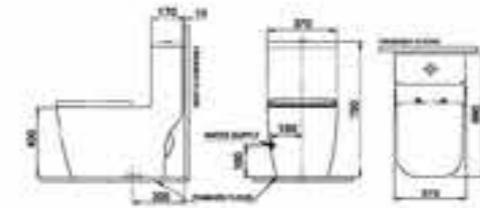

FAYE CUBE ONE PIECE WC
ថង់ គីប៊ុន - តុល្យភាពសេវាអ្នកប្រើប្រាស់
សម្រាប់ប្រើប្រាស់