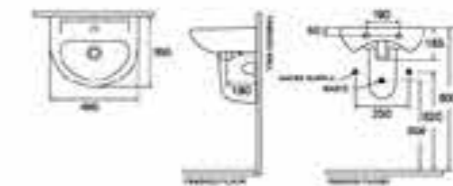

# Washbasin

Wall-Hung

RUE

**RUE WALL-HUNG WASHBASIN**  
 ទំហំធំ (លក់) - ទំហំធំ (លក់) ប្រភេទម៉ូឌុល  
 SW207600001

**RUE TRAP COVER**  
 ទំហំធំ (លក់) - ទំហំធំ (លក់) ប្រភេទម៉ូឌុល  
 SW100700001

RUE

**RUE WALL-HUNG WASHBASIN**  
 ទំហំធំ (លក់) - ទំហំធំ (លក់) ប្រភេទម៉ូឌុល  
 SW207600001