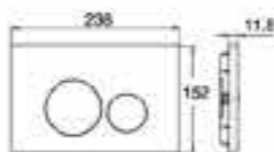

COVER PLATE SLOT MATT
ប្រភេទថ្មោះ ធាតុឥដ្ឋស្រាល
SFWK532