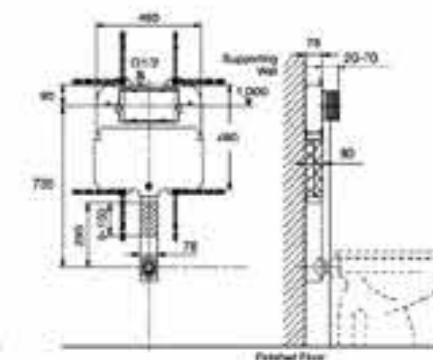

Cover Plate

COVER PLATE OVAL STAINLESS CHROME
ប្រភេទថ្មោះ ធាតុឥដ្ឋស្រាល
SFWK000

COVER PLATE SLOT MATT
ប្រភេទថ្មោះ ធាតុឥដ្ឋស្រាល
SFWK532

COVER PLATE OVAL CHROME
ប្រភេទថ្មោះ ធាតុឥដ្ឋស្រាល
SFWK530

COVER PLATE SQUARE CHROME
ប្រភេទថ្មោះ ធាតុឥដ្ឋស្រាល
SFWK03M

Concealed Cistern