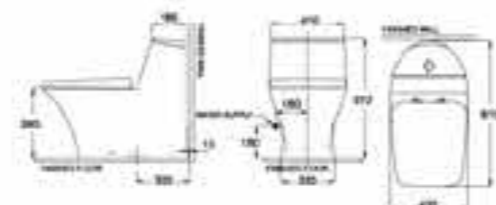

NICE ONE PIECE WC
ថង់ - តុល្យភាពសេវាអ្នកប្រើប្រាស់
សម្រាប់ប្រើប្រាស់
Designed by Ton