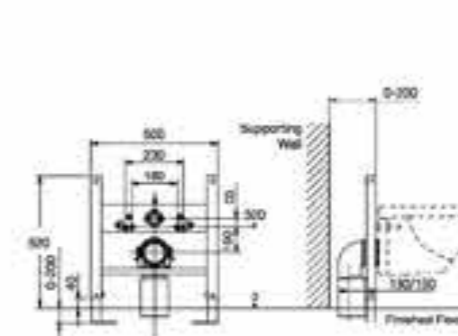

# Concealed Cistern

**CONCEALED CISTERN WITH FRAME**  
 ប្រភេទថ្មោះ ធាតុឥដ្ឋស្រាល  
 SFWK01A

**CONCEALED FRAME**  
 ប្រភេទថ្មោះ ធាតុឥដ្ឋស្រាល  
 SFWK01L2

**CONCEALED CISTERN**  
 ប្រភេទថ្មោះ ធាតុឥដ្ឋស្រាល  
 SFWK01D