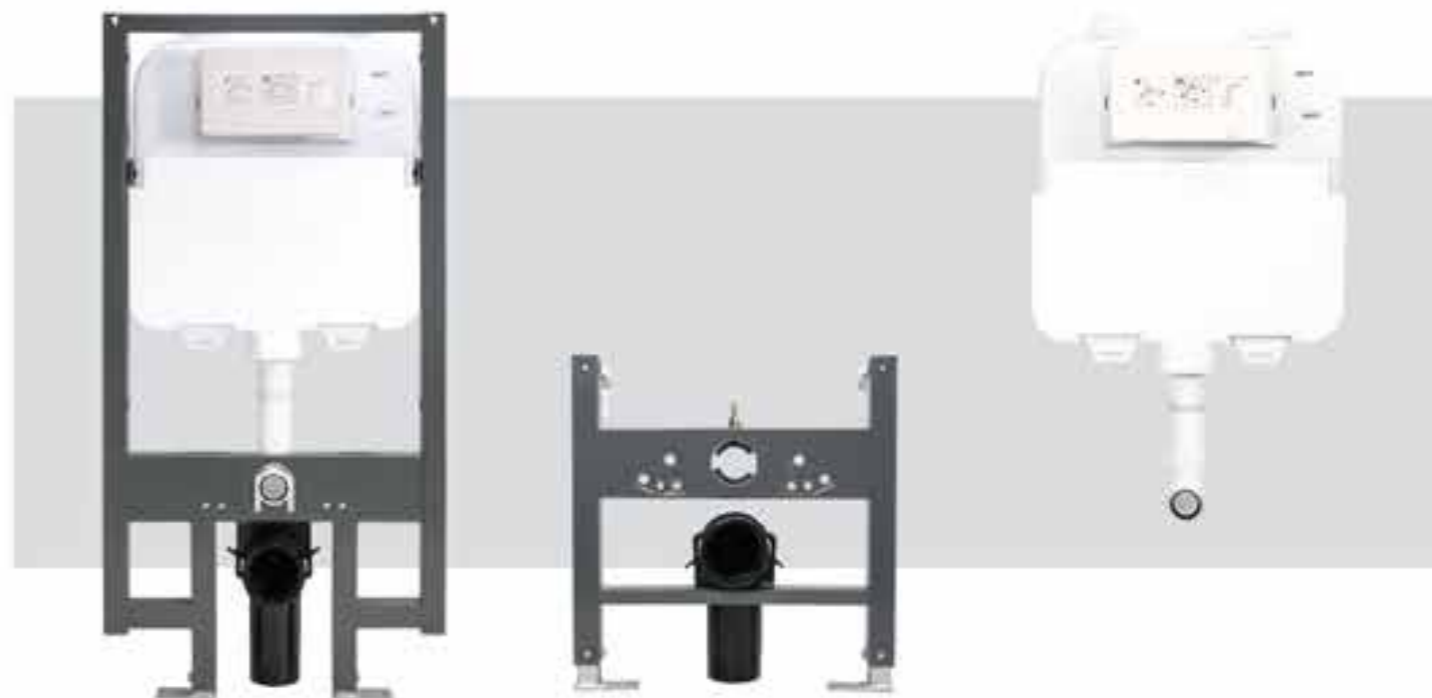

Cover Plate

COVER PLATE OVAL STAINLESS CHROME
ប្រភេទថ្មោះ ធាតុឥដ្ឋស្រាល
SFWK000

COVER PLATE SLOT MATT
ប្រភេទថ្មោះ ធាតុឥដ្ឋស្រាល
SFWK532

COVER PLATE OVAL CHROME
ប្រភេទថ្មោះ ធាតុឥដ្ឋស្រាល
SFWK530

COVER PLATE SQUARE CHROME
ប្រភេទថ្មោះ ធាតុឥដ្ឋស្រាល
SFWK03M

Concealed Cistern

CONCEALED CISTERN WITH FRAME
ប្រភេទថ្មោះ ធាតុឥដ្ឋស្រាល
SFWK01A

CONCEALED FRAME
ប្រភេទថ្មោះ ធាតុឥដ្ឋស្រាល
SFWK01L2

CONCEALED CISTERN
ប្រភេទថ្មោះ ធាតុឥដ្ឋស្រាល
SFWK01D