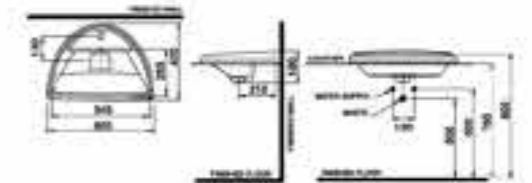

Built-in

NEW CAPITAL

NEW CAPITAL

**NEW CAPITAL BUILT-IN WASHBASIN**  
 ประเภท : อ่างล้างหน้า แบบฝังบนเคาน์เตอร์  
 SW20096110ND1

NICE

NEW CAPITAL

**NICE BUILT-IN WASHBASIN**  
 ประเภท : อ่างล้างหน้า แบบฝังบนเคาน์เตอร์  
 SW28106610ND1