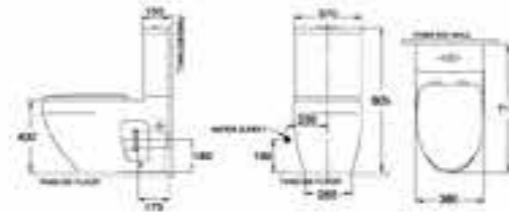

NAAN CLOSE-COUPLED WC (P-TRAP) (CLICK & CLEAN)
ឆ្នាំរចនា: ២០១៤ ឆ្នាំផលិត: ២០១៤ (P-Trap) (Click & Clean)
NM-2811/WT-860D-P (SVP280500001)

NAAN CLOSE-COUPLED WC (P-TRAP) (SOFT CLOSE)
ឆ្នាំរចនា: ២០១៤ ឆ្នាំផលិត: ២០១៤ (P-Trap) (Soft)
SVP280500100