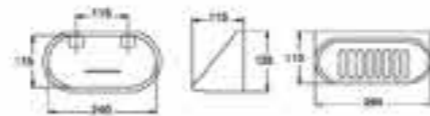

SINGLE SOAP DISH
ឃ្លីត្រែង ធាងមួយ
NM-940 / WT (SVQ2491000ND1)