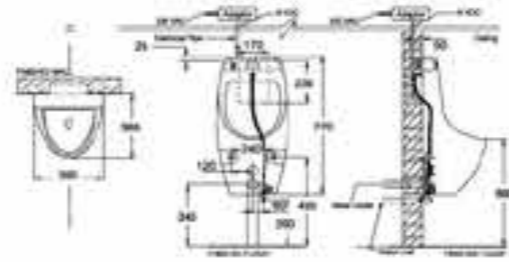

# Urinal

Sensor

FAYE

BEST

FAYE URINAL SENSOR (INCLUDE SENSOR)  
รหัส : โฉมใหม่รวมท่อ พร้อมเซ็นเซอร์  
NM-7397/W1-S (GVU239030U1N01)

Back Spud

FAYE

FAYE BACK SPUD URINAL  
รหัส : โฉมใหม่รวมท่อ พร้อมตัวฉีดน้ำ  
NM-7399/W1 (GVU2391200N01)