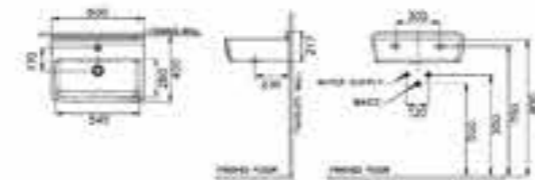

## NEW CAPITAL

**NEW CAPITAL WALL-HUNG VIB**  
 ម៉ូដែល : ទំព័រទឹកជ្រាប បែបជិតបញ្ជាក់លើតុ  
 3VW209650107401