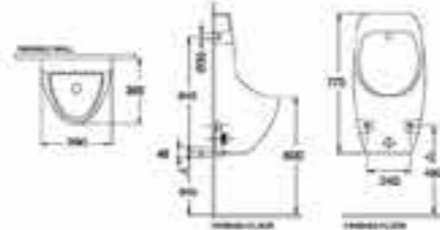

# Urinal

Sensor

FAYE

BEST

FAYE URINAL SENSOR (INCLUDE SENSOR)  
รหัส : โฉมใหม่รวมท่อ พร้อมเซ็นเซอร์  
NM-7397/W1-S (GVU239030U1N01)

Back Spud

FAYE

FAYE BACK SPUD URINAL  
รหัส : โฉมใหม่รวมท่อ พร้อมตัวฉีดน้ำ  
NM-7399/W1 (GVU2391200N01)