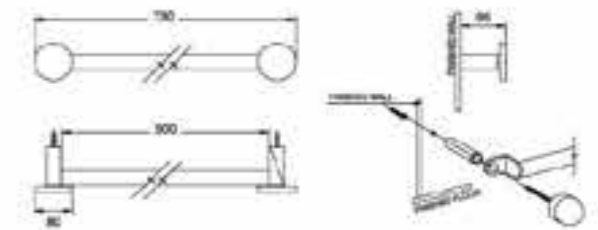

TOWEL RAIL
ក្រណាត់
NM-942 / WT-TR (SVQ24902161ND1)