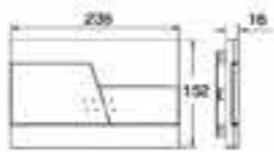

Cover Plate

COVER PLATE OVAL STAINLESS CHROME
ប្រភេទថ្មោះ ធាតុឥដ្ឋស្រាល
SFWK000

COVER PLATE SLOT MATT
ប្រភេទថ្មោះ ធាតុឥដ្ឋស្រាល
SFWK532

COVER PLATE OVAL CHROME
ប្រភេទថ្មោះ ធាតុឥដ្ឋស្រាល
SFWK530

COVER PLATE SQUARE CHROME
ប្រភេទថ្មោះ ធាតុឥដ្ឋស្រាល
SFWK03M

Concealed Cistern