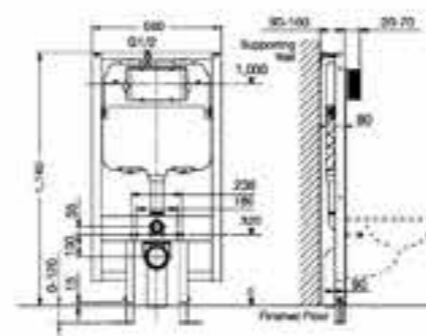

# Concealed Cistern

**CONCEALED CISTERN WITH FRAME**  
 ប្រភេទថ្មោះ ធាតុឥដ្ឋស្រាល  
 SFWK01A

**CONCEALED FRAME**  
 ប្រភេទថ្មោះ ធាតុឥដ្ឋស្រាល  
 SFWK01L2

**CONCEALED CISTERN**  
 ប្រភេទថ្មោះ ធាតុឥដ្ឋស្រាល  
 SFWK01D