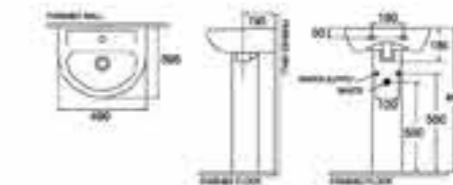

RUE

RUE WALL-HUNG WASHBASIN
ទំហំធំ (លក់) - ទំហំធំ (លក់) ប្រភេទម៉ូឌុល
SW207600001

RUE FULL PEDESTAL
ទំហំធំ (លក់) - ទំហំធំ (លក់) ប្រភេទម៉ូឌុល
SW100700001