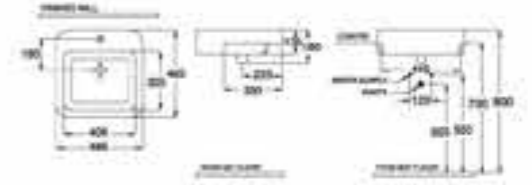

# Washbasin

Semi-Recessed

NAAN

BEST SELLER

**NAAN SEMI-RECESSED WASHBASIN**  
 ประเภท : อ่างล้างหน้า แบบฝังครึ่งเคาน์เตอร์  
 NM-5861-WT (SW20605050ND1)

FAYE

**FAYE SEMI-RECESSED WASHBASIN**  
 ประเภท : อ่างล้างหน้า แบบฝังครึ่งเคาน์เตอร์  
 NM-6182-SC/WT (SW22806810ND1)