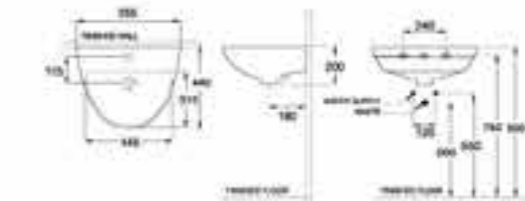

Washbasin

Built-in

ALDEN

ALDEN BUILT-IN WASHBASIN
ម៉ូដែល : ទំព័រទឹកជ្រាប បែបជិតបញ្ជាក់លើតុ
NM-1284-SC/WI (3VW228360107401)

LUGANO

LUGANO BUILT-IN WASHBASIN
ម៉ូដែល : ទំព័រទឹកជ្រាប បែបជិតបញ្ជាក់លើតុ
NM-2054-S2/WI (3VW2230940107401)

Washbasin

Wall-Hung

NARS

NARS WALL-HUNG WASHBASIN
ម៉ូដែល : ទំព័រទឹកជ្រាប បែបជិតបញ្ជាក់លើតុ
NM-5840/WI (3VW261044107401)
Designed by Ton

NOI

NOI WALL-HUNG WASHBASIN
ម៉ូដែល : ទំព័រទឹកជ្រាប បែបជិតបញ្ជាក់លើតុ
3VW22005 (07401)
Designed by Ton

Wall-Hung

NEW CAPITAL

NEW CAPITAL WALL-HUNG VIB
ម៉ូដែល : ទំព័រទឹកជ្រាប បែបជិតបញ្ជាក់លើតុ
3VW209650107401

NUVO

NUVO WALL-HUNG WASHBASIN
ម៉ូដែល : ទំព័រទឹកជ្រាប បែបជិតបញ្ជាក់លើតុ
NM-5320-SC/WI (3VW220100507401)

TRAP COVER
ម៉ូដែល : ទំព័រទឹកជ្រាប បែបជិតបញ្ជាក់លើតុ
NM-5211/WI (3V12710W430107401)

Remark : Accessories and faucet not included.
ឧបករណ៍បន្ថែម ទំព័រទឹកជ្រាប មិនរាប់បញ្ចូលទាំងកម្រាលទឹក និង កម្រាលទឹកផងដែរ

Remark : Accessories and faucet not included.
ឧបករណ៍បន្ថែម ទំព័រទឹកជ្រាប មិនរាប់បញ្ចូលទាំងកម្រាលទឹក និង កម្រាលទឹកផងដែរ