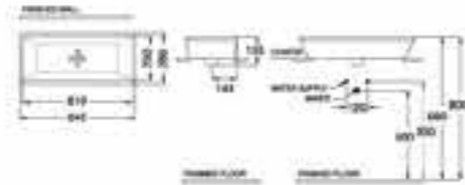

NOW

NOW SURFACE MOUNTED WASHBASIN
ประเภท : อ่างล้างหน้า แบบวางบนเคาน์เตอร์ (ไม้ทามป์)
NM-5556-WT (SW20505610ND1)
Designed by Suni

WOODEN PLATE FOR NOW-LARGE WB
ไม้ทามป์ NOW ใหญ่
7-5556-WD (SW20505610ND1)