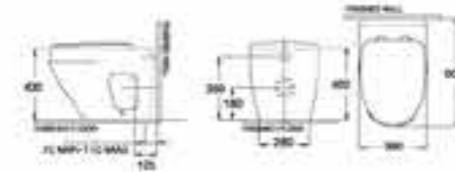

NAAN FLOOR-STANDING WC (CLICK & CLEAN)
គំរូ: ៧២ (៤.៥) : តុល្យកម្រិត ២ លីត្រ កម្រិត
NM-2864/WI-SOFT (SVC2864H210(N01))

NAAN FLOOR-STANDING WC (SOFT CLOSE)
គំរូ: ៧២ (៤.៥) : តុល្យកម្រិត ២ លីត្រ កម្រិត
NM-2864/WI (SVC2864H02(N01))
Designed by Ton