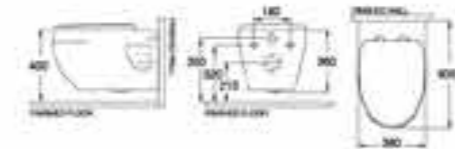

# Water Closet

Wall-Mounted

NAAN

**NAAN WALL-MOUNTED WC (CLICK & CLEAN)**  
 គំរូ: ៧២ (៤.៥) : តុល្យកម្រិត ២ លីត្រ កម្រិត  
 NM-2863/WI-SOFT (SVC2863W10(N01))

**NAAN WALL-MOUNTED WC (SOFT CLOSE)**  
 គំរូ: ៧២ (៤.៥) : តុល្យកម្រិត ២ លីត្រ កម្រិត  
 NM-2863/WI (SVC2863W02(N01))  
 Designed by Ton