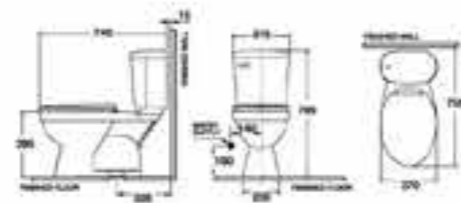

# Water Closet

Wall-Mounted

NAAN

**NAAN WALL-MOUNTED WC (CLICK & CLEAN)**  
 គំរូ: ៧២ (៤.៥) : តុល្យកម្រិត ២ លីត្រ កម្រិត  
 NM-2863/WI-SOFT (SVC2863W10(N01))

**NAAN WALL-MOUNTED WC (SOFT CLOSE)**  
 គំរូ: ៧២ (៤.៥) : តុល្យកម្រិត ២ លីត្រ កម្រិត  
 NM-2863/WI (SVC2863W02(N01))  
 Designed by Ton