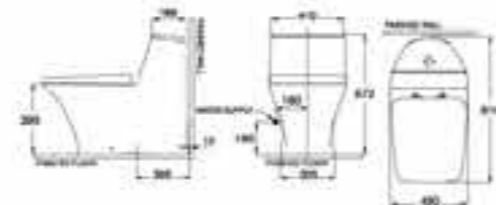

NICE ONE PIECE WC - WOODEN
ថង់ - តុល្យភាពសេវាអ្នកប្រើប្រាស់
សម្រាប់ប្រើប្រាស់
Designed by Ton