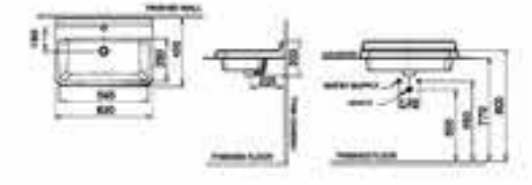

NEW CAPITAL BUILT-IN WASHBASIN
ประเภท : อ่างล้างหน้า แบบฝังบนเคาน์เตอร์
SW20096110ND1