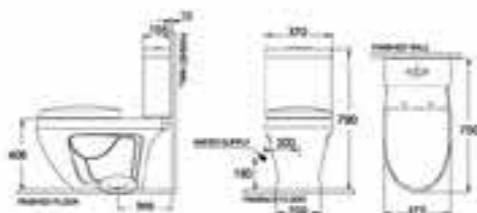

NAAN CASUAL CLOSE-COUPLED WC (CLICK & CLEAN)
ឆ្នាំរចនា: ២០១៤ ឆ្នាំផលិត: ២០១៤ (Click & Clean)
SVP280540001

NAAN CASUAL CLOSE-COUPLED WC (SOFT CLOSE)
ឆ្នាំរចនា: ២០១៤ ឆ្នាំផលិត: ២០១៤ (Soft)
SVP280540100
Designed by Ton