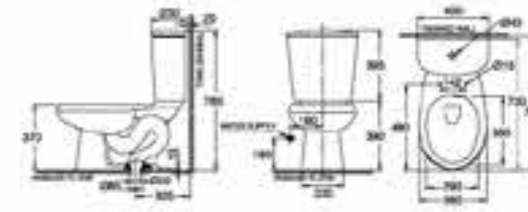

AVENUE CLOSE-COUPLED WC (SOFT CLOSE)
ឆ្នាំរចនា: ២០១៤ ឆ្នាំផលិត: ២០១៤ (Soft)
SVP228300100

ESTAFAN CLOSE-COUPLED WC
ឆ្នាំរចនា: ២០១៤ ឆ្នាំផលិត: ២០១៤
SVP228300400