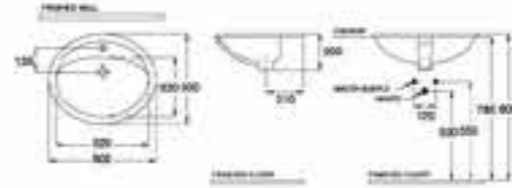

Washbasin

Built-in

ALDEN

ALDEN BUILT-IN WASHBASIN
ម៉ូដែល : ទំព័រទឹកជ្រាប បែបជិតបញ្ជាក់លើតុ
NM-1284-SC/WI (3VW228360107401)

LUGANO

LUGANO BUILT-IN WASHBASIN
ម៉ូដែល : ទំព័រទឹកជ្រាប បែបជិតបញ្ជាក់លើតុ
NM-2054-S2/WI (3VW2230940107401)