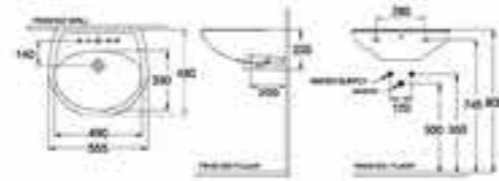

# Washbasin

Wall-Hung

DERBY

**DERBY (LARGE) WALL-HUNG WASHBASIN**  
 ទំហំធំ (លក់) - ទំហំធំ (លក់) ប្រភេទម៉ូឌុល  
 NM-310-2/W (ទំហំ: 206600001)

DERBY

**DERBY (SMALL) WALL-HUNG WASHBASIN**  
 ទំហំតូច (លក់) - ទំហំតូច (លក់) ប្រភេទម៉ូឌុល  
 NM-110-2/W (ទំហំ: 106600001)