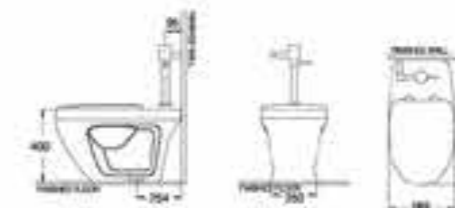

NAAN FLUSH VALVE WC (CLICK & CLEAN)
គំរូ: ៧២ (៤.៥) : តុល្យកម្រិត ២ លីត្រ កម្រិត
NM-2862/WI-SOFT (SVC2862W02(N01))

NAAN FLUSH VALVE WC (SOFT CLOSE)
គំរូ: ៧២ (៤.៥) : តុល្យកម្រិត ២ លីត្រ កម្រិត
NM-2862/WI (SVC2862W01(N01))
Designed by Ton