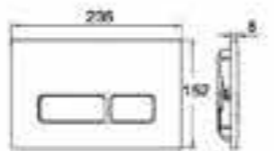

COVER PLATE OVAL CHROME
ប្រភេទថ្មោះ ធាតុឥដ្ឋស្រាល
SFWK530