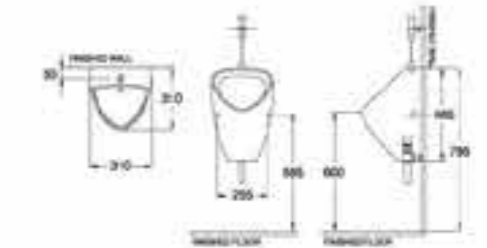

ORBIT

BEST

ORBIT TOP SPUD URINAL
รหัส : โฉมใหม่รวมท่อ พร้อมตัวฉีดน้ำ
NM-7254/W1 (GVU22500100N01)