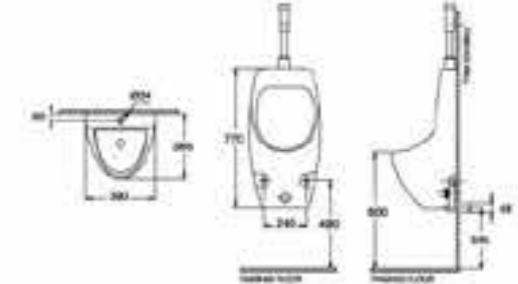

FAYE

FAYE TOP SPUD URINAL
รหัส : โฉมใหม่รวมท่อ พร้อมตัวฉีดน้ำ
GVU23912100N01