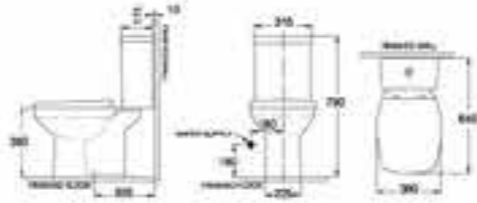

# Water Closet

Close-Coupled

SLIM

**SLIM EGO (P4.5) CLOSE-COUPLED WC**  
 គំរូ: ៧២ (៤.៥) : តុល្យកម្រិត ២ លីត្រ កម្រិត  
 S/P2000641(N01)

**SLIM CLOSE-COUPLED WC**  
 គំរូ: ៧២ (៤.៥) : តុល្យកម្រិត ២ លីត្រ កម្រិត  
 NM-2007/WI-696 (S/P2000630(N01))  
 Designed by Ton