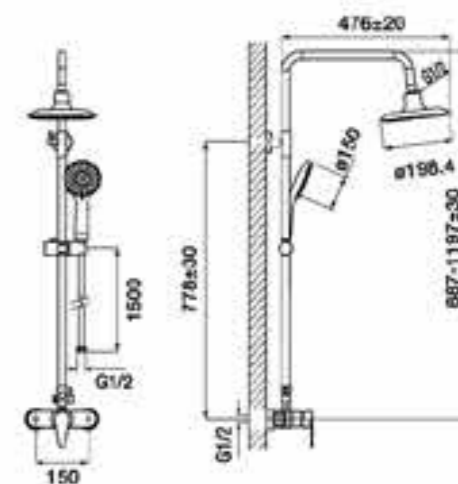

Enhance your sense of well-being with Rue shower system. Switch between the cascading flow of water from the overhead shower or the simple enjoyment of targeted sprays from the handshower for daily regeneration.

បន្ថែមនូវការងាយស្រួលក្នុងការស្រាវជ្រាវរបស់អ្នកដោយផ្លាស់ប្តូររវាងការប្រើប្រាស់ទឹកចេញពីលើក្បាល ឬការប្រើប្រាស់ទឹកចេញពីដៃសម្រាប់ការស្រាវជ្រាវប្រចាំថ្ងៃ។

Flex Nozzle : Limescale removal simplified by rubbing on the flexible spray nozzles.

ការដកស្រោចលើក្បាលស្រោចទឹកដែលមានលក្ខណៈបត់

Hook : Adjustable hook to provide the perfect showering angle for every individual.

ប្រព័ន្ធគ្រប់គ្រងមុំស្រោចទឹកសម្រាប់ប្រជាជនទាំងអស់

Premium Hose : high quality coated shower hose ensures ease of cleaning and prevents dirt accumulation.

ប្រព័ន្ធគ្រប់គ្រងប្រព័ន្ធស្រោចទឹកដែលមានគុណភាពខ្ពស់

Anti-Twist Hose : Pivot connector allows free movement during usage and prevents entanglement.

ប្រព័ន្ធគ្រប់គ្រងប្រព័ន្ធស្រោចទឹកដែលមានគុណភាពខ្ពស់

Salt Spray Test : Lasting shine and corrosion resistant chromed surface is proven through rigorous 24 hours salt spray test.

ការស្រាវជ្រាវប្រព័ន្ធស្រោចទឹកដែលមានគុណភាពខ្ពស់ (AASS) ត្រូវបានធ្វើតេស្តរយៈពេល 24 ម៉ោង ដើម្បីបញ្ជាក់គុណភាព

Click Tech : Conveniently switch between 3 spray types with the touch of a button.

ប្រព័ន្ធគ្រប់គ្រងប្រព័ន្ធស្រោចទឹកដែលមានគុណភាពខ្ពស់

Intense Rain : Luxurious spray that waters all 5 senses.

ប្រព័ន្ធគ្រប់គ្រងប្រព័ន្ធស្រោចទឹកដែលមានគុណភាពខ្ពស់

Relaxing : Gentle caressing spray completes daily pampering routine.

ប្រព័ន្ធគ្រប់គ្រងប្រព័ន្ធស្រោចទឹកដែលមានគុណភាពខ្ពស់

Message Jet : Focused spray that relieves tension and reduce fatigue.

ប្រព័ន្ធគ្រប់គ្រងប្រព័ន្ធស្រោចទឹកដែលមានគុណភាពខ្ពស់

RUE