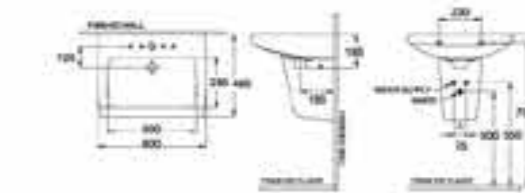

Remark : Accessories and faucet not included.
ឧបករណ៍បន្ថែម ទំព័រទឹកជ្រាប មិនរាប់បញ្ចូលទាំងកម្រាលទឹក និង កម្រាលទឹកផងដែរ

Remark : Accessories and faucet not included.
ឧបករណ៍បន្ថែម ទំព័រទឹកជ្រាប មិនរាប់បញ្ចូលទាំងកម្រាលទឹក និង កម្រាលទឹកផងដែរ