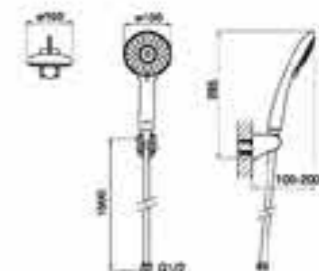

RUE

**RUE 3-SPRAY SHOWER RAIL SET**  
 គ្រឿង : ប្រព័ន្ធស្រោចទឹកប្រភេទ 3 ប្រភេទ  
 TV96100100361

RUE

**RUE 3-SPRAY HAND SHOWER SET**  
 គ្រឿង : ប្រព័ន្ធស្រោចទឹក 3 ប្រភេទ  
 TV96100100361

RUE

**RUE EXPOSED SHOWER VALVE**  
 គ្រឿង : ប្រព័ន្ធស្រោចទឹកប្រភេទបង្ហាញ  
 TV96100100361