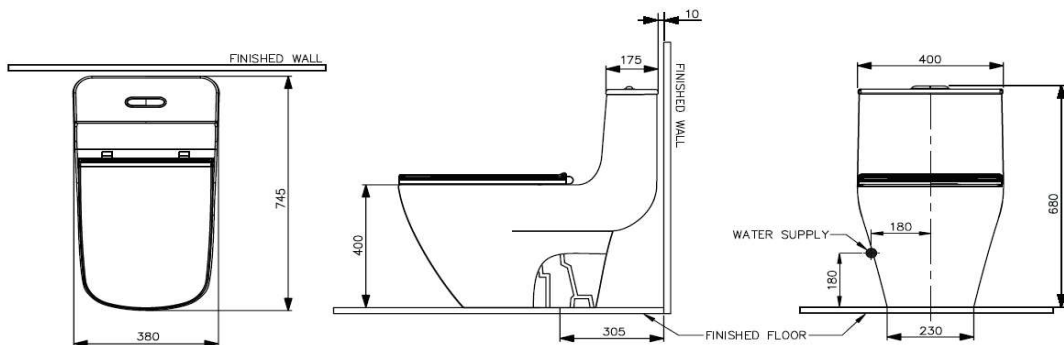

Technical Drawing (Unit : MM.)

Remark : Please check the dimension before ordering.

หมายเหตุ : กรุณาตรวจสอบขนาดสินค้า กับทางบริษัท ๆ ก่อนสั่งซื้อสินค้า