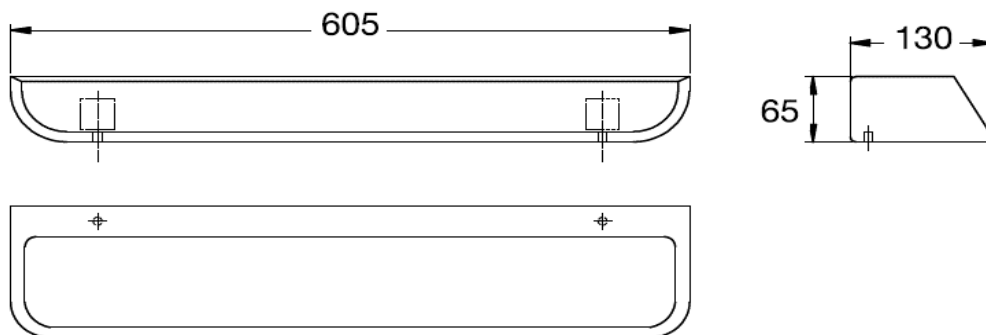

### Description

Standard / มาตรฐาน	TIS 797-2544
Type / ประเภท	Shelf
Material / วัสดุ	Ceramic
Dimension Ware / ขนาดสินค้า	605 x 130 x 65 MM.
Dimension Pack / ขนาดกล่อง	645 x 145 x 80 MM.
Net Weight / น้ำหนักสินค้า	3.79 KG.
Gross Weight / น้ำหนักรวมกล่อง	3.99 KG.

### Technical Drawing (Unit : MM.)

Remark : Please check the dimension before ordering.

หมายเหตุ : รบกวนตรวจสอบขนาดสินค้า กับทางบริษัท ๆ ก่อนสั่งซื้อสินค้า