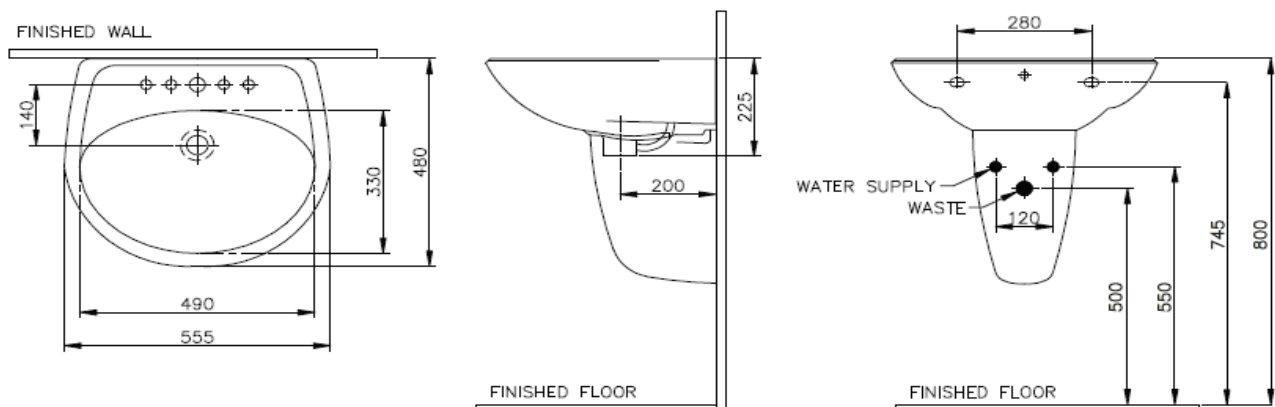

DERBY (LARGE) WALL-HUNG WASHBASIN

เดอร์บี้ (ใหญ่) อ่างล้างหน้า แบบแขวนผนัง

SVW2100565XN01

DERBY TRAP COVER

เดอร์บี้ ฝาเครื่องแบบแขวน

SVH2100W400N01

Description : Derby (Large) Wall-Hung Washbasin

Standard / มาตรฐาน	TIS 791-2544
Type / ประเภท	Wall-Hung
Dimension Ware / ขนาดสินค้า	555 x 480 x 225 MM.
Dimension Pack / ขนาดกล่อง	630 x 530 x 260 MM.
Net Weight / น้ำหนักสินค้า	14.00 KG.
Gross Weight / น้ำหนักรวมกล่อง	16.00 KG.

Description : Derby Trap Cover

Type / ประเภท	Trap Cover
Dimension Ware / ขนาดสินค้า	210 x 275 x 360 MM.
Dimension Pack / ขนาดกล่อง	250 x 310 x 385 MM.
Net Weight / น้ำหนักสินค้า	6.39 KG.
Gross Weight / น้ำหนักรวมกล่อง	7.39 KG.

*Do not include basin waste.

*ไม่รวมส้วต่ออ่างล้างหน้า

Features

- **Suitable size and worth every space**

อ่างล้างหน้าแบบแขวนผนัง ขนาดพอเหมาะ คุ้มค่าทุกพื้นที่การใช้งาน
พิเศษกับขาเครื่องแบบแขวน

- **Extra depth**

พื้นที่อ่างล้างหน้าลึก รองรับน้ำได้ดี

- **Crystal clear Vitreous China**

เนื้อเซรามิกชนิดพิเศษ ให้ความเงางาม

Technical Drawing (Unit : MM.)

Remark : Please check the dimension before ordering.

หมายเหตุ : รบกวนตรวจสอบขนาดสินค้า กับทางบริษัท ๆ ก่อนสั่งซื้อสินค้า