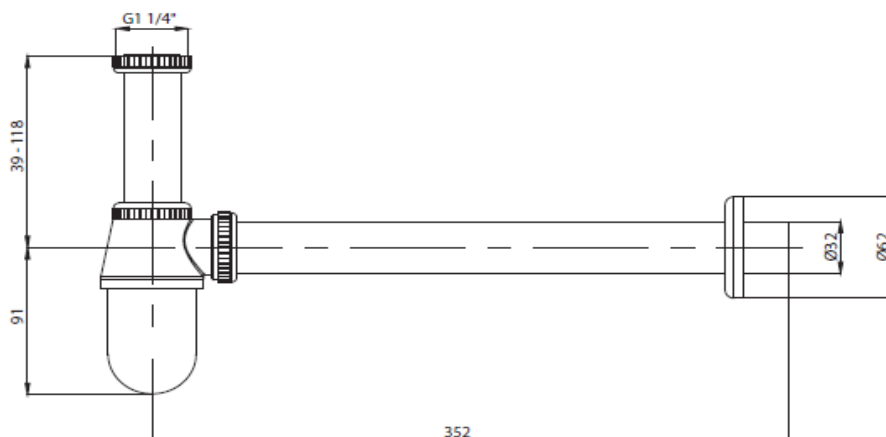

Technical Drawing (Unit : MM.)

Remark : Please check the dimension before ordering.

หมายเหตุ : สกวนตรวจสอบขนาดสินค้า กับทางบริษัท ๆ ก่อนสั่งซื้อสินค้า