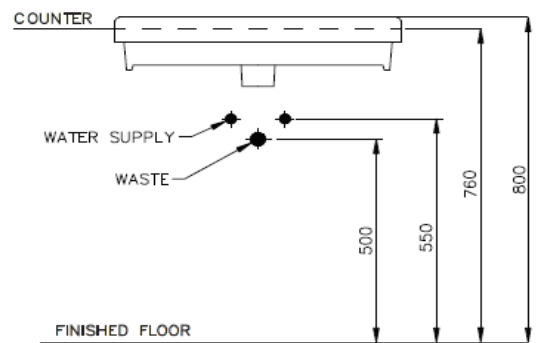

*Do not include basin waste.

*ไม่รวมเสด็จอ่างล้างหน้า

Features

- Suitable size and worth every space

อ่างล้างหน้าแบบฝังครึ่งเคาน์เตอร์ ขนาดพอเหมาะ คู่กับทุกพื้นที่การใช้งาน

- Extra depth

พื้นที่อ่างล้างหน้าลึก รองรับน้ำได้ดี

- Crystal clear Vitreous China

เนื้อเซรามิกชนิดพิเศษ ให้ความเงางาม

Technical Drawing (Unit : MM.)

FINISHED WALL

FINISHED FLOOR

Remark : Please check the dimension before ordering.

หมายเหตุ : สกวนตรวจสอบขนาดสินค้า กับทางบริษัท ๆ ก่อนสั่งซื้อสินค้า