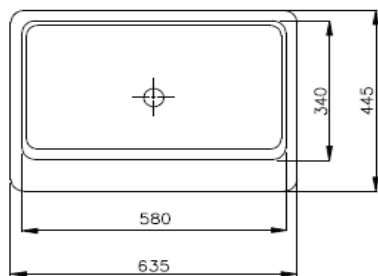

Technical Drawing (Unit : MM.)

FINISHED WALL

FINISHED FLOOR