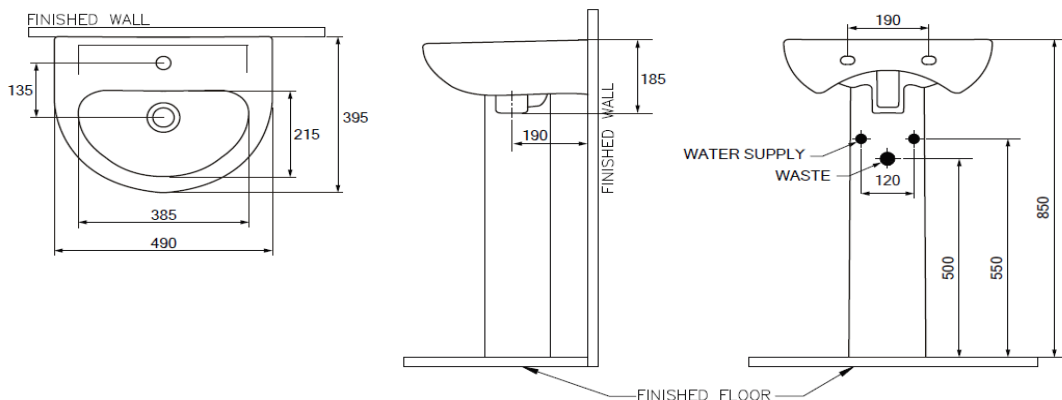

RUE WALL-HUNG WASHBASIN

รูว์ อ่างล้างหน้า แบบแขวนผนัง

SVW2070505XN01

RUE FULL PEDESTAL

รูว์ ชาตั้ง แบบเต็มถึงพื้น

SVH2070S000N01

Description : Rue Wall-Hung Washbasin

Standard / มาตรฐาน	TIS 791-2544
Type / ประเภท	Wall-Hung
Dimension Ware / ขนาดสินค้า	490 x 395 x 185 MM.
Dimension Pack / ขนาดกล่อง	510 x 405 x 210 MM.
Net Weight / น้ำหนักสินค้า	9.90 KG.
Gross Weight / น้ำหนักรวมกล่อง	11.00 KG.

Description : Rue Pedestal

Type / ประเภท	Pedestal
Dimension Ware / ขนาดสินค้า	170 x 145 x 712 MM.
Dimension Pack / ขนาดกล่อง	195 x 170 x 730 MM.
Net Weight / น้ำหนักสินค้า	9.70 KG.
Gross Weight / น้ำหนักรวมกล่อง	10.70 KG.

Features

- **Suitable size and worth every space**

อ่างล้างหน้าแบบแขวนผนัง ขนาดพอเหมาะ คุ้มค่าทุกพื้นที่การใช้งาน
พิเศษกับชาตั้ง แบบเต็มถึงพื้น

- **Extra depth**

พื้นที่อ่างล้างหน้าลึก รองรับน้ำได้ดี

- **Crystal clear Vitreous China**

เนื้อเซรามิกชนิดพิเศษ ให้ความเงางาม

*Do not include basin waste.

*ไม่รวมส้วต่ออ่างล้างหน้า

Technical Drawing (Unit : MM.)

Remark : Please check the dimension before ordering.

หมายเหตุ : รบกวนตรวจสอบขนาดสินค้า กับทางบริษัท ๆ ก่อนสั่งซื้อสินค้า