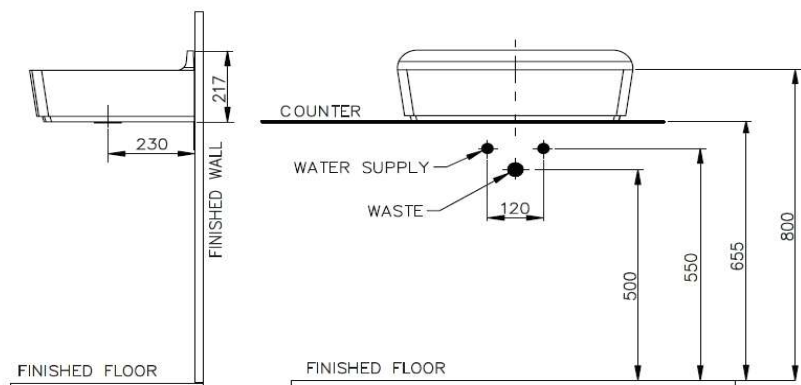

### Description

Standard / มาตรฐาน	TIS 791-2544
Type / ประเภท	Wall-Hung
Dimension Ware / ขนาดสินค้า	600 X 420 X 220 MM.
Dimension Pack / ขนาดกล่อง	640 x 440 x 255 MM.
Net Weight / น้ำหนักสินค้า	21.00 KG.
Gross Weight / น้ำหนักรวมกล่อง	23.00 KG.

อ่างล้างหน้าแบบแขวนผนัง ขนาดพอเหมาะ คู่คุณค่าทุกพื้นที่การใช้งาน

- Extra depth

พื้นที่อ่างล้างหน้าลึก รองรับน้ำได้ดี

- Crystal clear Vitreous China

เนื้อเซรามิกชนิดพิเศษ ให้ความเงางาม

### Technical Drawing (Unit : MM.)

Remark : Please check the dimension before ordering.

หมายเหตุ : สกวนตรวจสอบขนาดสินค้า กับทางบริษัท ๆ ก่อนสั่งซื้อสินค้า