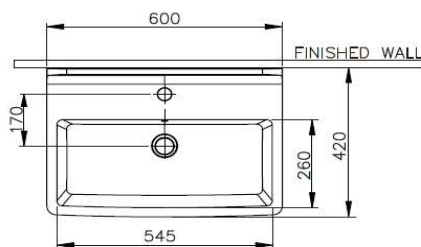

### Description

Standard / มาตรฐาน	TIS 791-2544
Type / ประเภท	Wall-Hung
Dimension Ware / ขนาดสินค้า	600 X 420 X 220 MM.
Dimension Pack / ขนาดกล่อง	640 x 440 x 255 MM.
Net Weight / น้ำหนักสินค้า	21.00 KG.
Gross Weight / น้ำหนักรวมกล่อง	23.00 KG.

อ่างล้างหน้าแบบแขวนผนัง ขนาดพอเหมาะ คู่คุณค่าทุกพื้นที่การใช้งาน

- Extra depth

พื้นที่อ่างล้างหน้าลึก รองรับน้ำได้ดี

- Crystal clear Vitreous China

เนื้อเซรามิกชนิดพิเศษ ให้ความเงางาม

### Technical Drawing (Unit : MM.)

Remark : Please check the dimension before ordering.

หมายเหตุ : สกวนตรวจสอบขนาดสินค้า กับทางบริษัท ๆ ก่อนสั่งซื้อสินค้า