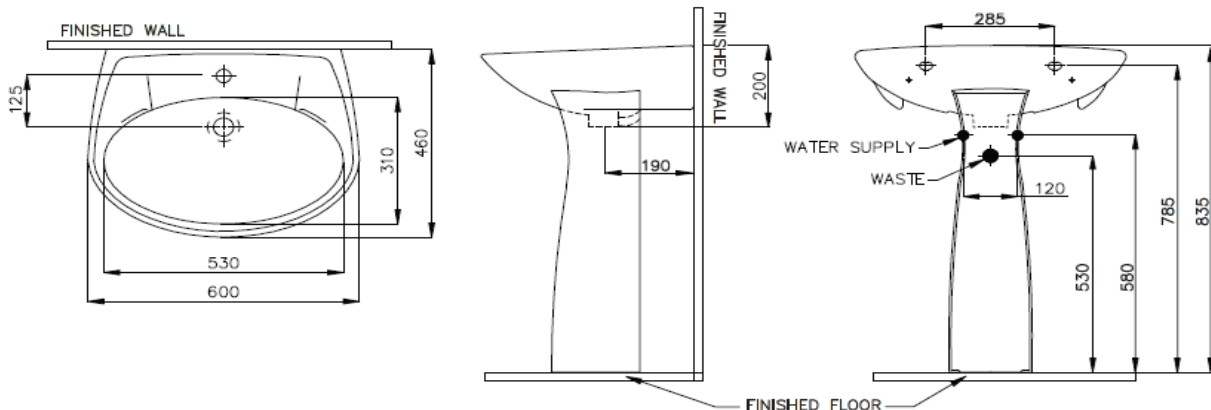

MYNAH WALL-HUNG WASHBASIN

มีน้ำ อ่างล้างหน้า แบบแขวนผนัง

SVW2310605XN01

MYNAH PEDESTAL

มีน้ำ ขาตั้ง แบบเต็มถึงพื้น

SVH2310S300N01

Description : Mynah Wall-Hung Washbasin

Standard / มาตรฐาน	TIS 791-2544
Type / ประเภท	Wall-Hung
Dimension Ware / ขนาดสินค้า	600 X 460 X 200 MM.
Dimension Pack / ขนาดกล่อง	630 x 530 x 260 MM.
Net Weight / น้ำหนักสินค้า	14.00 KG.
Gross Weight / น้ำหนักรวมกล่อง	16.00 KG.

Description : Mynah Pedestal

Type / ประเภท	Pedestal
Dimension Ware / ขนาดสินค้า	183 X 195 X 690 MM.
Dimension Pack / ขนาดกล่อง	235 x 255 x 695 MM.
Net Weight / น้ำหนักสินค้า	9.39 KG.
Gross Weight / น้ำหนักรวมกล่อง	10.39 KG.

*Do not include basin waste.

*ไม่รวมส้วมอ่างล้างหน้า

Features

- **Suitable size and worth every space**

อ่างล้างหน้าแบบแขวนผนัง ขนาดพอเหมาะ คุ้มค่าทุกพื้นที่การใช้งาน
พิเศษกับขาตั้ง แบบเต็มถึงพื้น

- **Extra depth**

พื้นที่อ่างล้างหน้าลึก รองรับน้ำได้ดี

- **Crystal clear Vitreous China**

เนื้อเซรามิกชนิดพิเศษ ให้ความเงางาม

Technical Drawing (Unit : MM.)

Remark : Please check the dimension before ordering.

หมายเหตุ : สกวนตรวจสอบขนาดสินค้า กับทางบริษัท ๆ ก่อนสั่งซื้อสินค้า