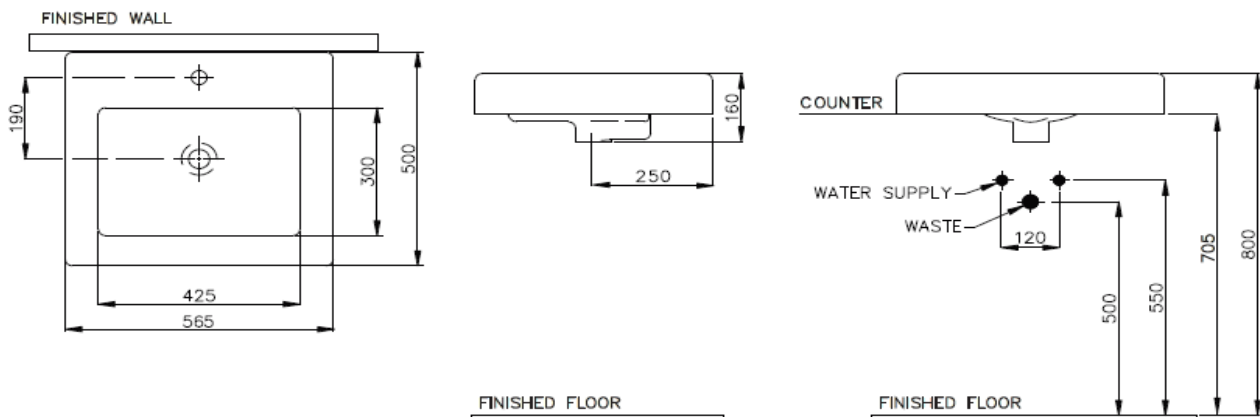

SPACE SURFACE MOUNTED WASHBASIN

สเปซ อ่างล้างหน้า แบบวางบนเคาน์เตอร์

SVW2360561XN01

Description

Standard / มาตรฐาน	TIS 791-2544
Type / ประเภท	Surface Mounted
Dimension Ware / ขนาดสินค้า	565 x 500 x 160 MM.
Dimension Pack / ขนาดกล่อง	585 x 550 x 215 MM.
Net Weight / น้ำหนักสินค้า	17.04 KG.
Gross Weight / น้ำหนักรวมกล่อง	19.54 KG.

*Do not include basin waste.

*ไม่รวมส้วอ่างล้างหน้า

Features

- Suitable size and worth every space

อ่างล้างหน้าแบบวางบนเคาน์เตอร์ ขนาดพอเหมาะ คุ้มค่าทุกพื้นที่การใช้งาน

- Extra depth

พื้นที่อ่างล้างหน้าลึก รองรับน้ำได้ดี

- Crystal clear Vitreous China

เนื้อเซรามิกชนิดพิเศษ ให้ความเงางาม

Technical Drawing (Unit : MM.)

Remark : Please check the dimension before ordering.

หมายเหตุ : สกวนตรวจสอบขนาดสินค้า กับทางบริษัท ๆ ก่อนสั่งซื้อสินค้า