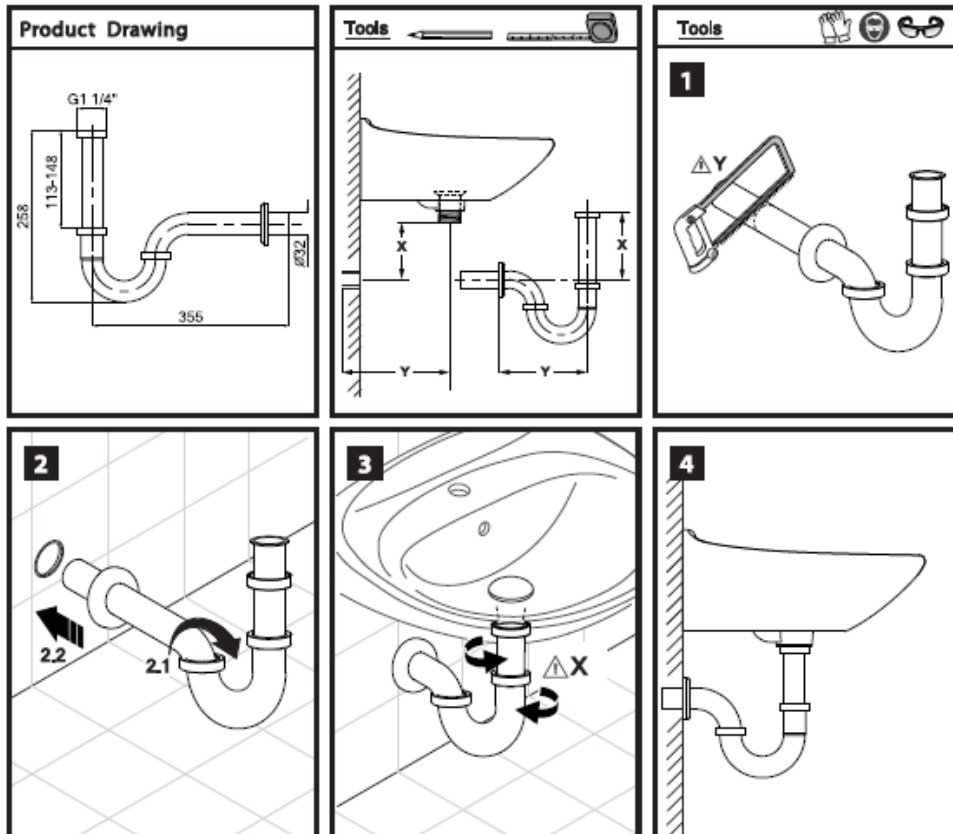

Rue P - Trap for Washbasin
รูว์ ท่อน้ำทิ้งแบบ P-Trap
TVP601020000L9

วิธีการติดตั้ง

วิธีใช้งาน ใช้ติดตั้งร่วมกับอ่างล้างหน้า-ล้างมือ สำหรับระบายน้ำทิ้ง

ข้อแนะนำการใช้

1. หลีกเลี่ยงการใช้ผลิตภัณฑ์ทำความสะอาดที่มีฤทธิ์เป็นกรดหรือ สารกัดกร่อนทำความสะอาด
2. หลีกเลี่ยงการใช้ของแข็ง ของมีคมหรือหยาบเข็ดทำความสะอาด
3. ใช้ผ้านุ่มในการเช็ดทำความสะอาดผลิตภัณฑ์

คำเตือน

1. วัตรระยะของท่อน้ำทิ้งให้เหมาะสมกับการใช้งาน
2. ระวังน้ำไหลซึมที่ผนัง เนื่องจากระยะของท่อน้ำทิ้ง (ท่อชาร์ป) ในผนังน้อยเกินไป
3. ระวังครีบและขอบชิ้นงานบาดมือขณะติดตั้ง