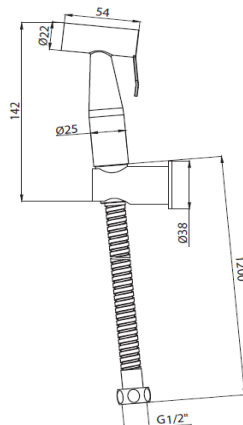

Description

Type / ประเภท	Hand bidet spray
Material / วัสดุ	Stainless Steel 304
Dimension Ware / ขนาดสินค้า	32 x 54 x 142 MM.
Dimension Pack / ขนาดกล่อง	150 x 275 x 45 MM.
Net Weight / น้ำหนักสินค้า	0.37 KG.
Gross Weight / น้ำหนักรวมกล่อง	0.49 KG.

ทดสอบคุณภาพการเคลือบผิวไม่ลอก่อน ด้วยการพ่นละอองน้ำเกลือ
ในห้องควบคุมตลอด 24 ชั่วโมง มั่นใจได้ในคุณภาพ

- **The length of the shower hose is 1,200 cm.**

ความยาวสาย 1.2 เมตร

Technical Drawing (Unit : MM.)

Remark : Please check the dimension before ordering.