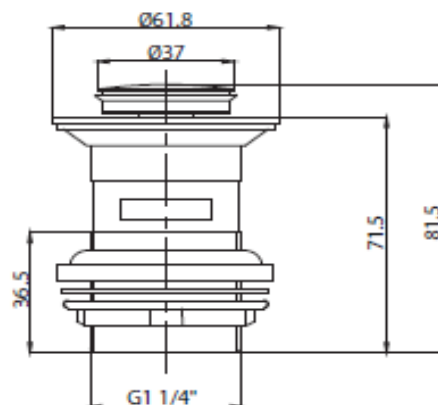

Description

Type / ประเภท	Pop up waste
Material / วัสดุ	Brass with chrome
Dimension Ware / ขนาดสินค้า	61 x 61 x 71 MM.
Dimension Pack / ขนาดกล่อง	75 x 75 x 100 MM.
Net Weight / น้ำหนักสินค้า	0.20 KG.
Gross Weight / น้ำหนักรวมกล่อง	0.22 KG.

Technical Drawing (Unit : MM.)

Remark : Please check the dimension before ordering.

หมายเหตุ : สกวนตรวจสอบขนาดสินค้า กับทางบริษัท ๆ ก่อนสั่งซื้อสินค้า