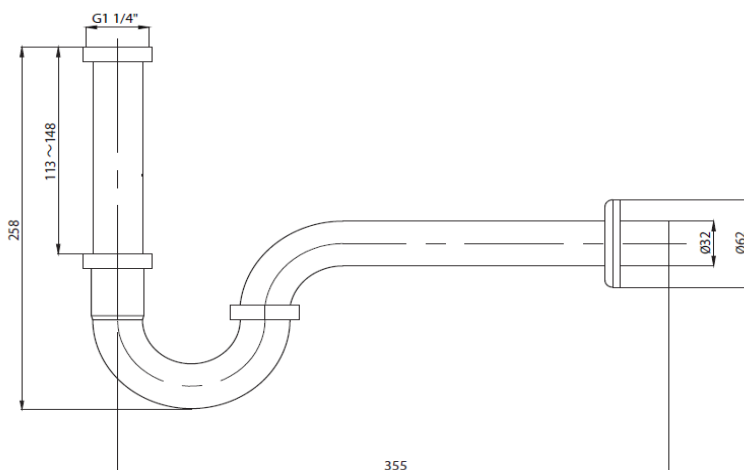

Description

Type / ประเภท	P - Trap
Material / วัสดุ	Stainless Steel 304
Dimension Ware / ขนาดสินค้า	32 x 380 x 258 MM.
Dimension Pack / ขนาดกล่อง	130 x 345 x 45 MM.
Net Weight / น้ำหนักสินค้า	0.42 KG.
Gross Weight / น้ำหนักรวมกล่อง	0.49 KG.

ทดสอบคุณภาพการเคลือบผิวไม่ลอก่อน ด้วยการพ่นละอองน้ำเกลือ

ในห้องควบคุมตลอด 24 ชั่วโมง มั่นใจได้ในคุณภาพ

- **35 cm. long P-trap pipe helps prevent backflow odor**

ท่อน้ำทิ้งแบบ P - trap ความยาว 35 ซม. ช่วยป้องกันการเกิดกลิ่นไหลย้อน

- **Multiple installation options available for the washbasin waste**

สามารถติดตั้งกับส้วมได้อย่างได้หลายแบบ

Technical Drawing (Unit : MM.)

Remark : Please check the dimension before ordering.

หมายเหตุ : สกวนตรวจสอบขนาดสินค้า กับทางบริษัท ๆ ก่อนสั่งซื้อสินค้า