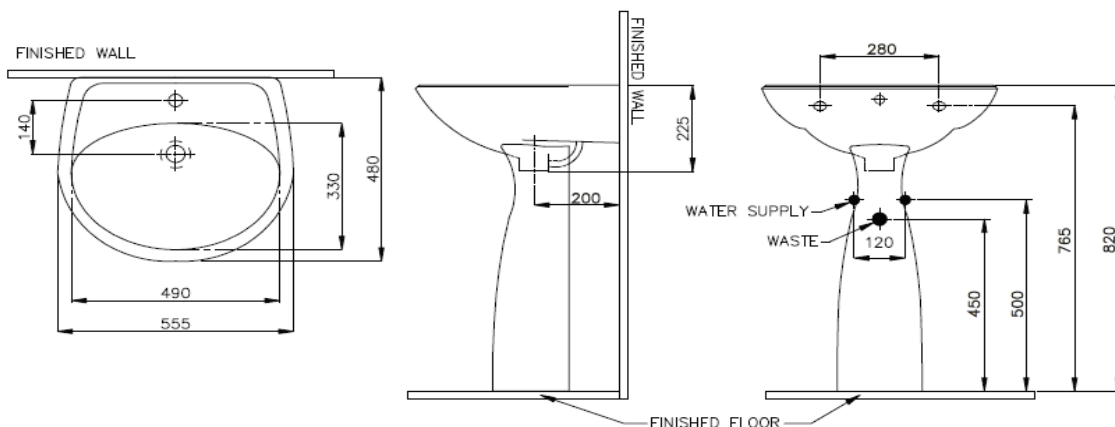

DERBY (LARGE) WALL-HUNG WASHBASIN

เดอร์บี้ (ใหญ่) อ่างล้างหน้า แบบแขวนผนัง

SVW2100565XN01

DERBY PEDESTAL

เดอร์บี้ ขาตั้ง แบบเต็มถึงพื้น

SVH2100S300N01

Description : Derby (Large) Wall-Hung Washbasin

Standard / มาตรฐาน	TIS 791-2544
Type / ประเภท	Wall-Hung
Dimension Ware / ขนาดสินค้า	555 x 480 x 225 MM.
Dimension Pack / ขนาดกล่อง	630 x 530 x 260 MM.
Net Weight / น้ำหนักสินค้า	14.00 KG.
Gross Weight / น้ำหนักรวมกล่อง	16.00 KG.

Description : Derby Pedestal

Type / ประเภท	Pedestal
Dimension Ware / ขนาดสินค้า	200 X 180 X 645 MM.
Dimension Pack / ขนาดกล่อง	235 x 255 x 695 MM.
Net Weight / น้ำหนักสินค้า	8.40 KG.
Gross Weight / น้ำหนักรวมกล่อง	9.70 KG.

*Do not include basin waste.

*ไม่รวมส้วต่ออ่างล้างหน้า

Features

- **Suitable size and worth every space**

อ่างล้างหน้าแบบแขวนผนัง ขนาดพอเหมาะ คู่กับทุกพื้นที่การใช้งาน
พิเศษกับขาตั้ง แบบเต็มถึงพื้น

- **Extra depth**

พื้นที่อ่างล้างหน้าลึก รองรับน้ำได้ดี

- **Crystal clear Vitreous China**

เนื้อเซรามิกชนิดพิเศษ ให้ความเงางาม

Technical Drawing (Unit : MM.)

Remark : Please check the dimension before ordering.

หมายเหตุ : รบกวนตรวจสอบขนาดสินค้า กับทางบริษัท ๆ ก่อนสั่งซื้อสินค้า