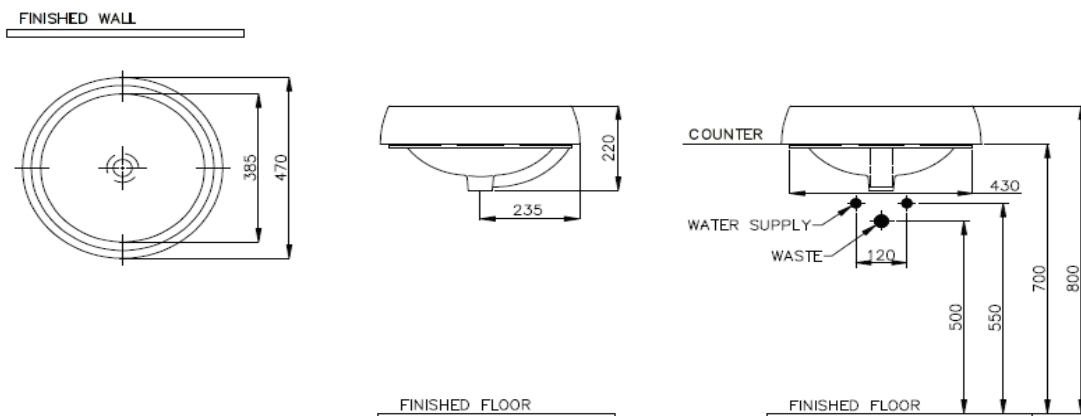

NUR (ROUND) SURFACE MOUNTED WASHBASIN

บัว อ่างล้างหน้าทรงกลม แบบวางบนเคาน์เตอร์

SVW27004300N01

Description

Standard / มาตรฐาน	TIS 791-2544
Type / ประเภท	Surface Mounted
Dimension Ware / ขนาดสินค้า	470 x 470 x 220 MM.
Dimension Pack / ขนาดกล่อง	515 x 510 x 265 MM.
Net Weight / น้ำหนักสินค้า	10.80 KG.
Gross Weight / น้ำหนักรวมกล่อง	12.65 KG.

*Do not include basin waste.

*ไม่รวมส้วออ่างล้างหน้า

Features

- Suitable size and worth every space

อ่างล้างหน้าแบบวางบนเคาน์เตอร์ ขนาดพอเหมาะ คู่คุณค่าทุกพื้นที่การใช้งาน

- Extra depth

พื้นที่อ่างล้างหน้าลึก รองรับน้ำได้ดี

- Crystal clear Vitreous China

เนื้อเซรามิกชนิดพิเศษ ให้ความเงางาม

Technical Drawing (Unit : MM.)

Remark : Please check the dimension before ordering.

หมายเหตุ : สกวนตรวจสอบขนาดสินค้า กับทางบริษัท ๆ ก่อนสั่งซื้อสินค้า