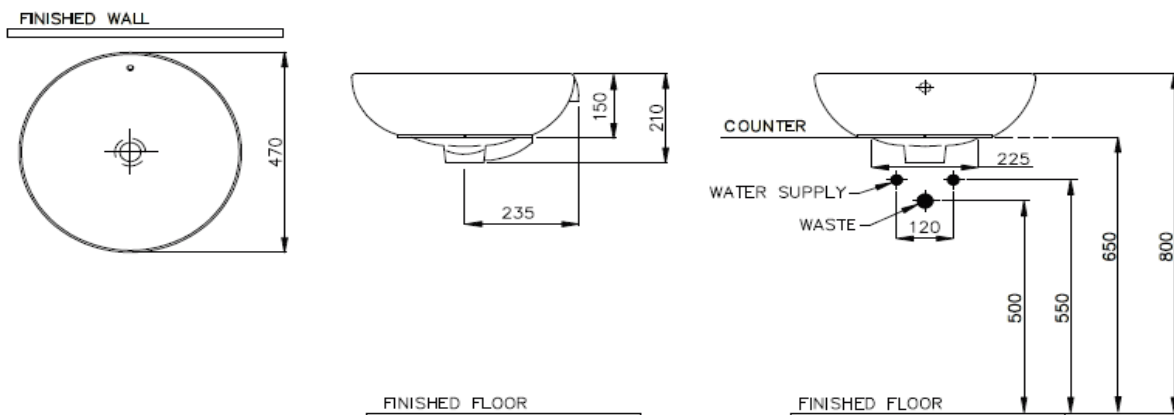

DEW SURFACE MOUNTED WASHBASIN

ตัว อ่างล้างหน้า แบบวางบนเคาน์เตอร์

SVW2111470XN01

Description

Standard / มาตรฐาน	TIS 791-2544
Type / ประเภท	Surface Mounted
Dimension Ware / ขนาดสินค้า	470 x 470 x 210 MM.
Dimension Pack / ขนาดกล่อง	515 x 510 x 265 MM.
Net Weight / น้ำหนักสินค้า	10.63 KG.
Gross Weight / น้ำหนักรวมกล่อง	12.63 KG.

*Do not include basin waste.

*ไม่รวมละดีอ่างล้างหน้า

Features

- Suitable size and worth every space

อ่างล้างหน้าแบบวางบนเคาน์เตอร์ ขนาดพอเหมาะ: คู่คุณค่าทุกพื้นที่การใช้งาน

- Extra depth

พื้นที่อ่างล้างหน้าลึก รองรับน้ำได้ดี

- Crystal clear Vitreous China

เนื้อเซรามิกชนิดพิเศษ ให้ความเงางาม

Technical Drawing (Unit : MM.)

Remark : Please check the dimension before ordering.

หมายเหตุ : สกวนตรวจสอบขนาดสินค้า กับทางบริษัท ๆ ก่อนสั่งซื้อสินค้า