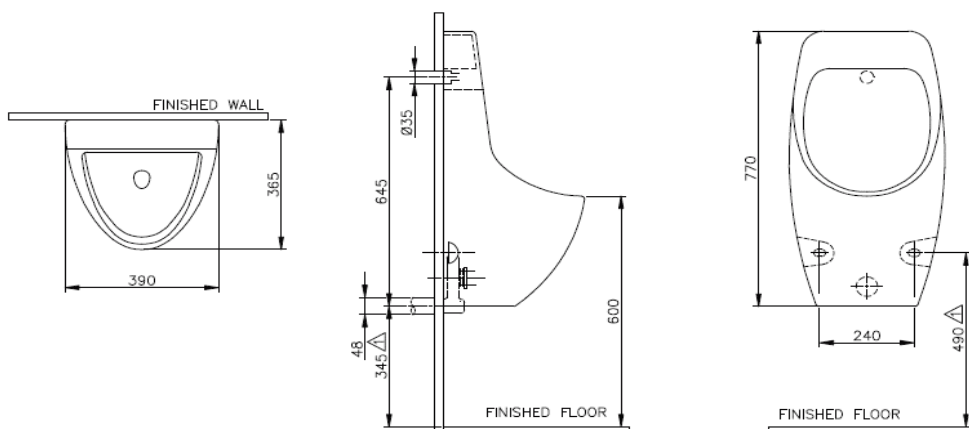

Description

Standard / มาตรฐาน	TIS 795-2544
Type / ประเภท	Back Spud (Wall-Hung)
Trapway / ท่อน้ำทิ้ง	P-Trap
Dimension Ware / ขนาดสินค้า	390 x 365 x 770 MM.
Dimension Pack / ขนาดกล่อง	450 x 790 x 350 MM.
Net Weight / น้ำหนักสินค้า	23.20 KG.
Gross Weight / น้ำหนักรวมกล่อง	26.00 KG.

*ต้องติดตั้งคู่กับ "ชุดฟลัชวาล์วพร้อมฝาครอบปุ่มกด (สำหรับกดชำระ)"

Features

- **Modern design for your bathroom.**
รูปทรงทันสมัย เพิ่มเติมความโดดเด่นให้กับห้องน้ำของคุณ
- **Faye offers complete functions of luxury, style, and comfort.**
เวย์ เติมเติมทุกความต้องการของคนเมือง และพร้อมด้วยความสบาย
- **Back inlet urinal.**
ระบบท่อน้ำเข้าด้านหลัง

Technical Drawing (Unit : MM.)

Remark : Please check the dimension before ordering.

หมายเหตุ : รบกวนตรวจสอบขนาดสินค้า กับทางบริษัท ๆ ก่อนสั่งซื้อสินค้า