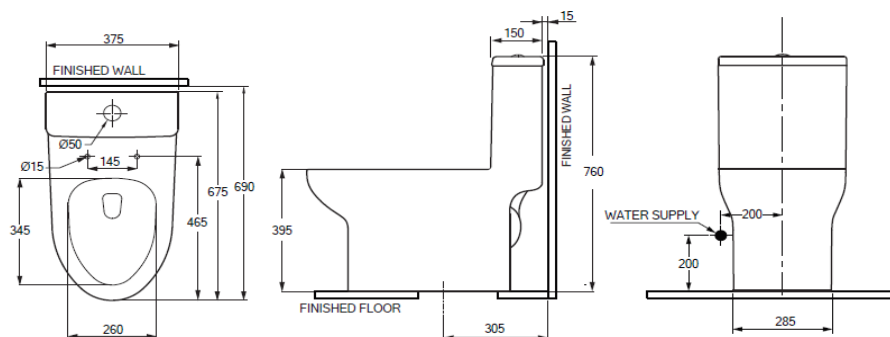

Description

Standard / มาตรฐาน	TIS 792-2544
Type / ประเภท	One Piece
Flushing System / ระบบชำระ	Syphon Jet (Smart Rim)
Liter per Flush / ปริมาณน้ำ	3 / 4.8 L
Seat & Cover / ฝารองนั่ง	Soft Close
Trapway / ท่อน้ำทิ้ง	S-Trap 305 MM.
Dimension Ware / ขนาดสินค้า	375 x 675 x 760 MM.
Dimension Pack / ขนาดกล่อง	400 x 690 x 815 MM.
Net Weight / น้ำหนักสินค้า	43.20 KG.
Gross Weight / น้ำหนักรวมกล่อง	48.60 KG.

Component

Lid / ฝาปิดหม้อน้ำ	SVN20800200N01U
Fill Valve / ชุดควบคุมทางน้ำเข้า	8N113300
Flush Valve / ชุดควบคุมทางน้ำออก	8N403400
Seat & Cover / ฝารองนั่ง	9N33B801
Push Bottom / ปุ่มกด	8N052361

Technical Drawing (Unit : MM.)