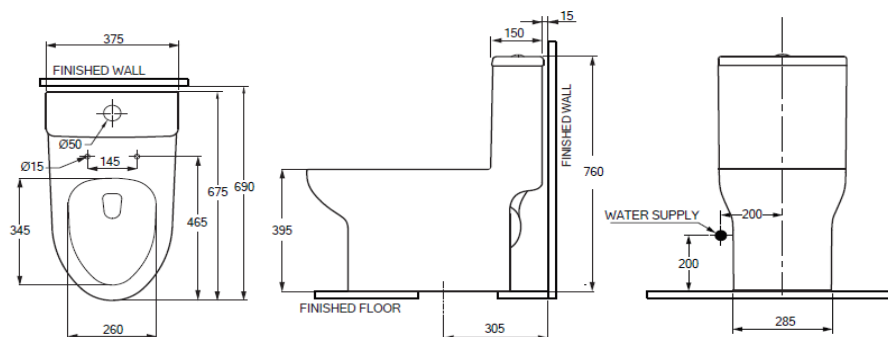

Description

Standard / มาตรฐาน	TIS 792-2544
Type / ประเภท	One Piece
Flushing System / ระบบชำระ	Syphon Jet (Smart Rim)
Liter per Flush / ปริมาณน้ำ	3 / 4.8 L
Seat & Cover / ฝารองนั่ง	Soft Close / Slim seat
Trapway / ท่อน้ำทิ้ง	S-Trap 305 MM.
Dimension Ware / ขนาดสินค้า	375 x 675 x 760 MM.
Dimension Pack / ขนาดกล่อง	400 x 690 x 815 MM.
Net Weight / น้ำหนักสินค้า	50.00 KG.
Gross Weight / น้ำหนักรวมกล่อง	52.00 KG.

Component

Lid / ฝาปิดหม้อน้ำ	SVN20800200N01U
Fill Valve / ชุดควบคุมทางน้ำเข้า	8N113300
Flush Valve / ชุดควบคุมทางน้ำออก	8N403400
Seat & Cover / ฝารองนั่ง	TBD
Push Bottom / ปุ่มกด	8N052361

Technical Drawing (Unit : MM.)